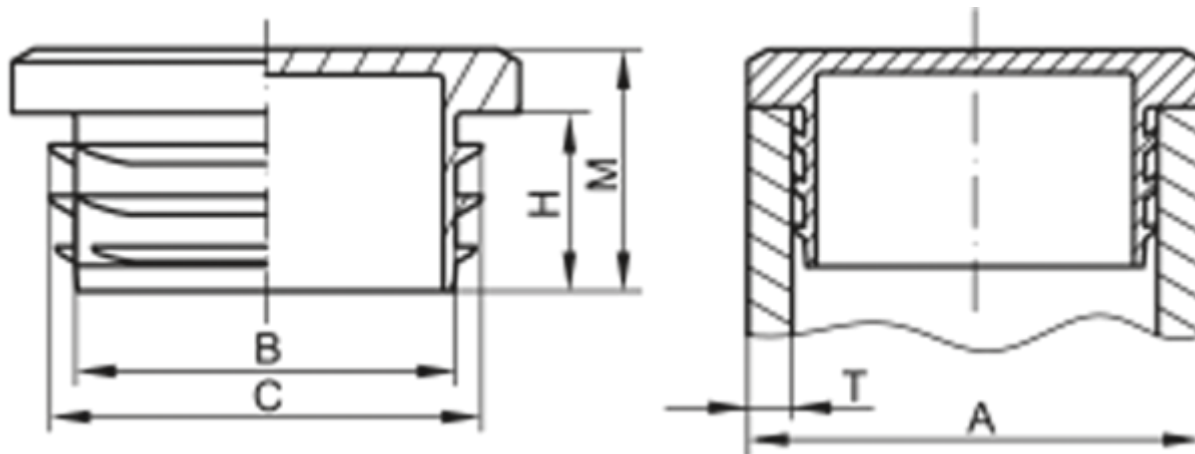

Varenummer: 59GPN260Q50503

Beskrivelse: KLEE Endeprop for 4-kant rør GPN 260 - 50x50 (Væg tykkelse 3)

## Mål

A = 50x50

B = 42

C = 46

H = 14

M = 19

T = 3